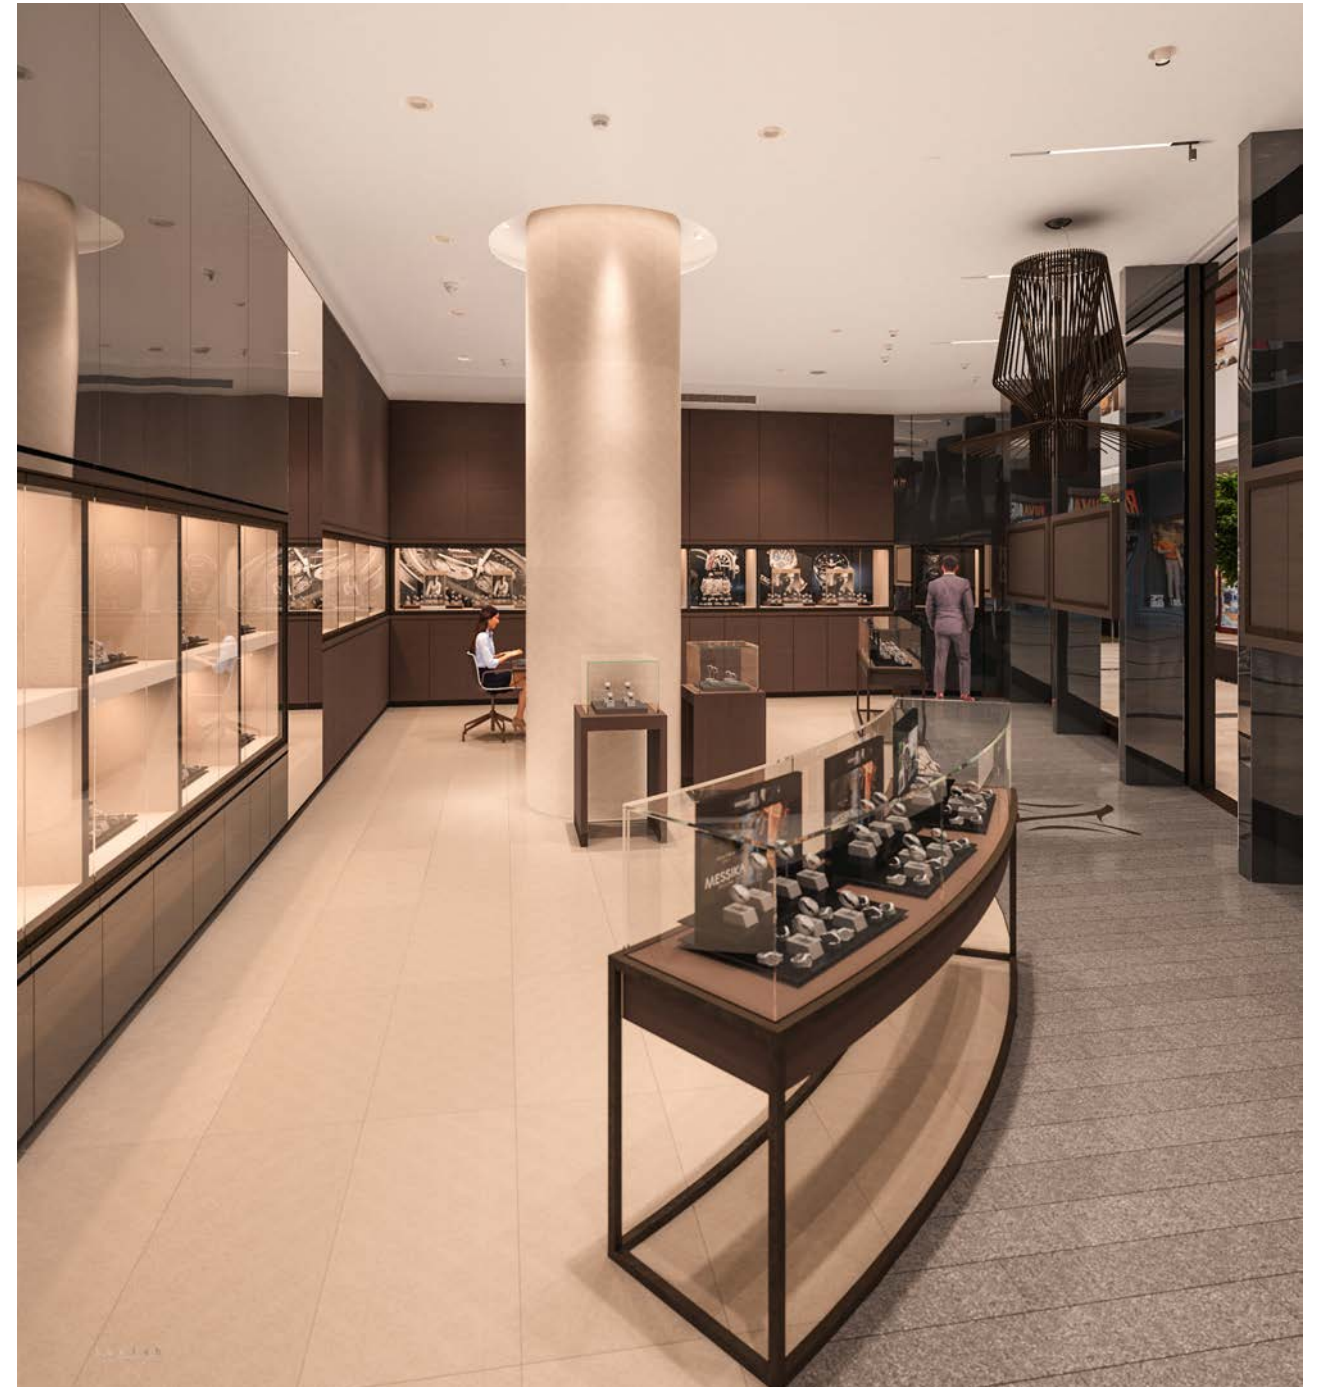

SHOPPING STORES