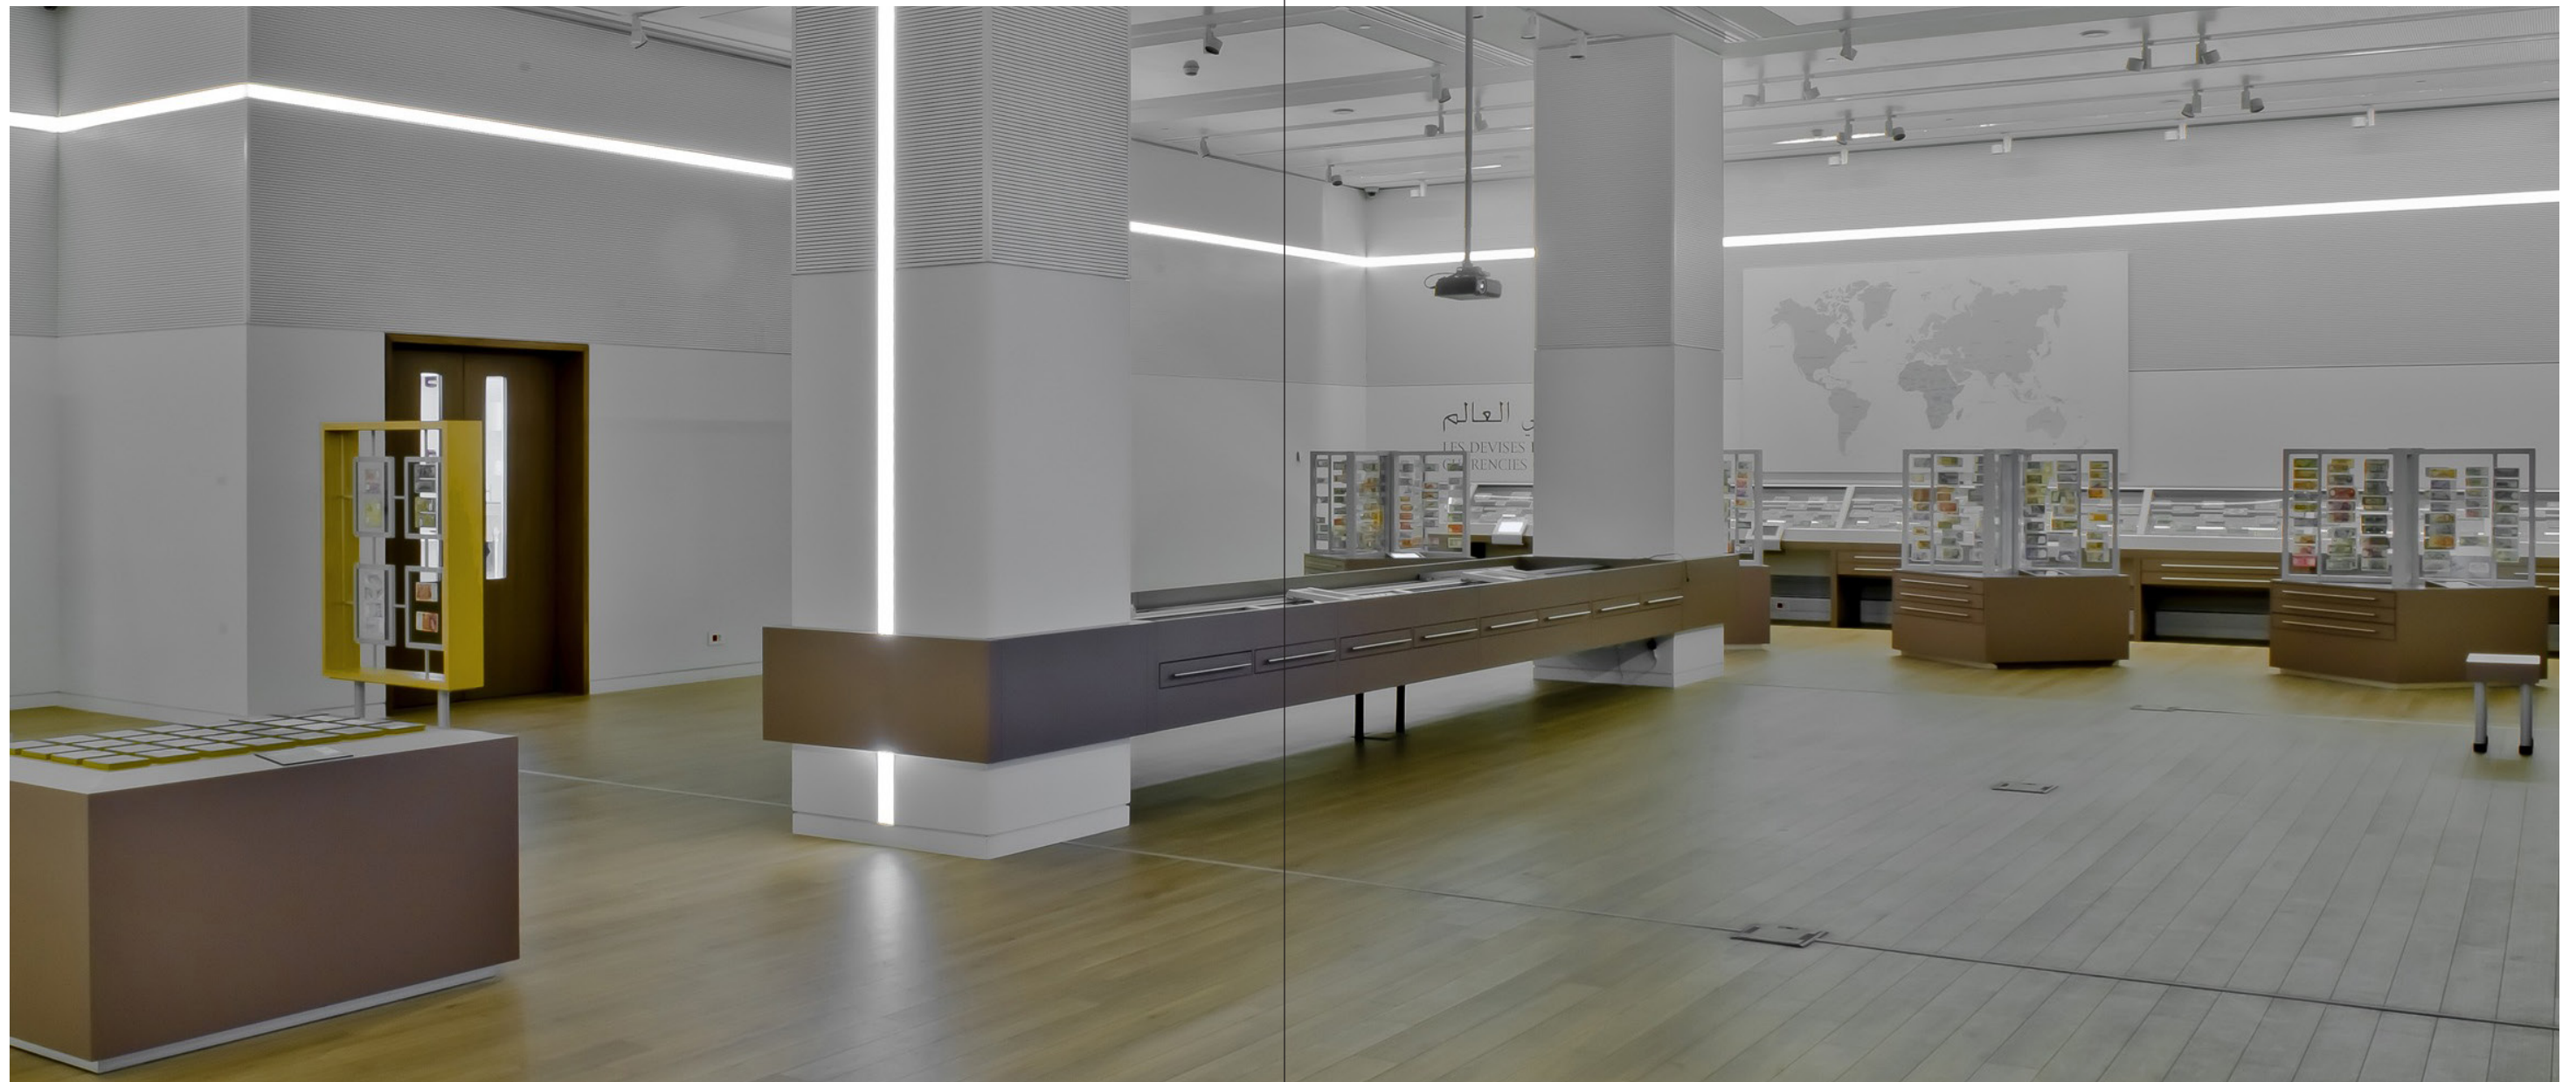

MUSEUMS

- Banque du Liban museum (Lebanon)
- Mare Museum, (Romania)